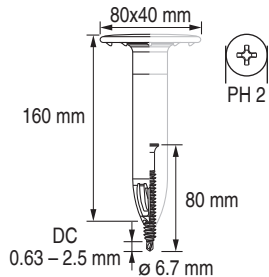

2042608
07.10.2015

S-IDP 6.7C/8040x200 # 2039528

Duplex coated

2042608