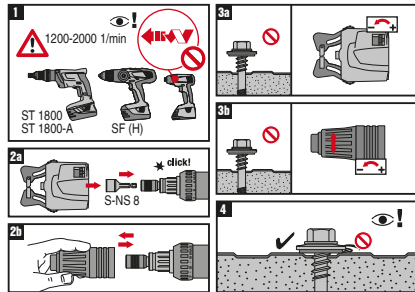

S-CD 55 GS 5.5x108

2109049

Rostfrei / Inox / Stainless A2

2111155