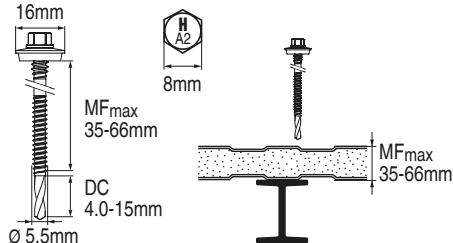

S-CD 55 GS 5.5x108

2109049

Rostfrei / Inox / Stainless A2

2111155