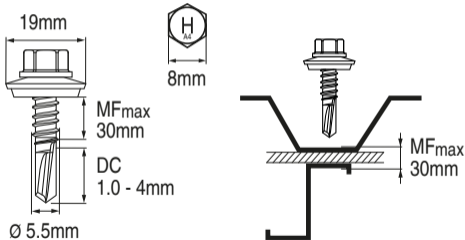

S-MD 61LSS 5.5x50

2166436